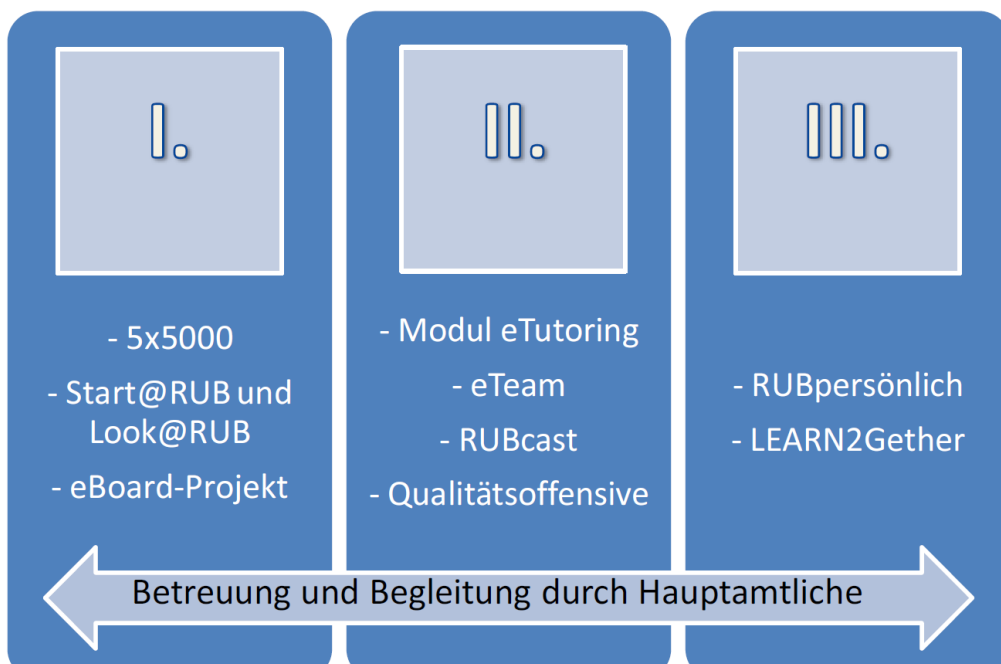

## „Ich fühle mich zehn Jahre weiser“ – studentische Beteiligung in zentraler eLearning-Beratung

5. Mai 2015

fnm-a Tagung „eLearning Strategien an Hochschulen“

Holger Hansen

Leiter Stabsstelle des Rektorats eLearning

RUHR-UNIVERSITÄT BOCHUM

RUHR-UNIVERSITÄT BOCHUM

**RUB**

**RINGVORLESUNG:  
eLEARNING-ERFOLGSKONZEPT  
„STUDIARENDE“**

14.12.2009, 17 Uhr

Julia Baumann  
Holger Hansen

Stabstelle des Rektorats eLearning

**RUB**e